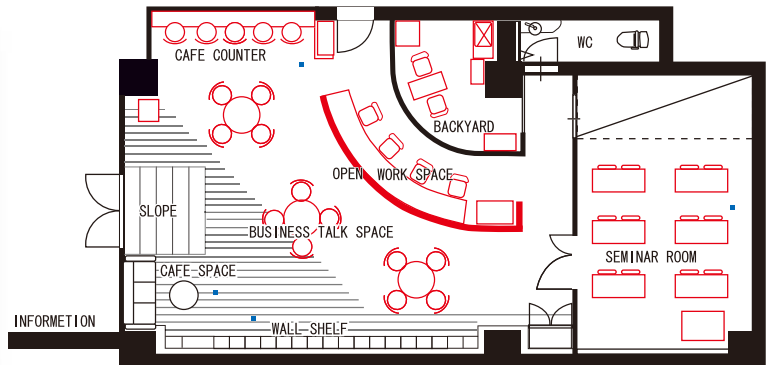

高い天井と大きな壁面収納。天然木の床や窓際のペンダント照明が印象的なまるでカフェのような空間。人気のIKEAのソファを使用しています。お部屋さがしだけでなく、お仕事スペースや待ち合わせにもお気軽にご利用ください。

コーヒー 1杯100円で
お仕事スペースOK!
読書もOK!
待ち合わせにも!

ドトールコーヒーを導入しています

玄関では弊社オリジナルキャラクターのニコラスがお出迎えています♪

・カフェカウンター

・カフェスペース

・大型壁面収納

・セミナールーム